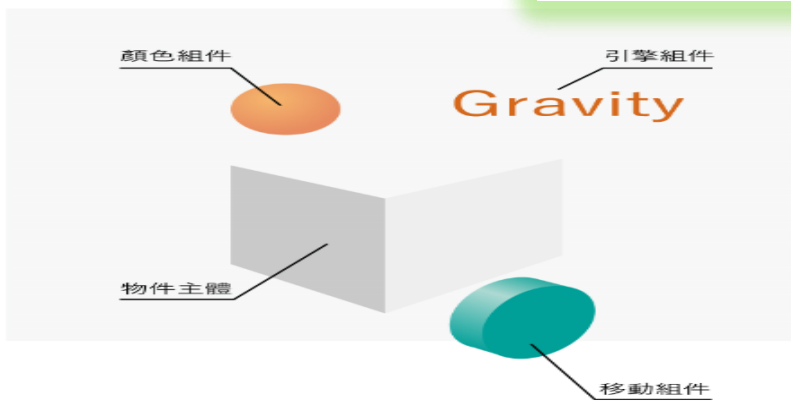

A-Frame

2018/03/24(六) 開課

WebVR實作

A-Frame射擊遊戲工作坊

A-Frame - 實體組件系統

在A-Frame裡面有許多的組件, 可以套用改變外觀、功能、屬性等等。常見的組件有「顏色組件」、「引擎組件」等等。

國立臺北科技大學進修部推廣教育中心
電話：(02) 2771-2171分機1720